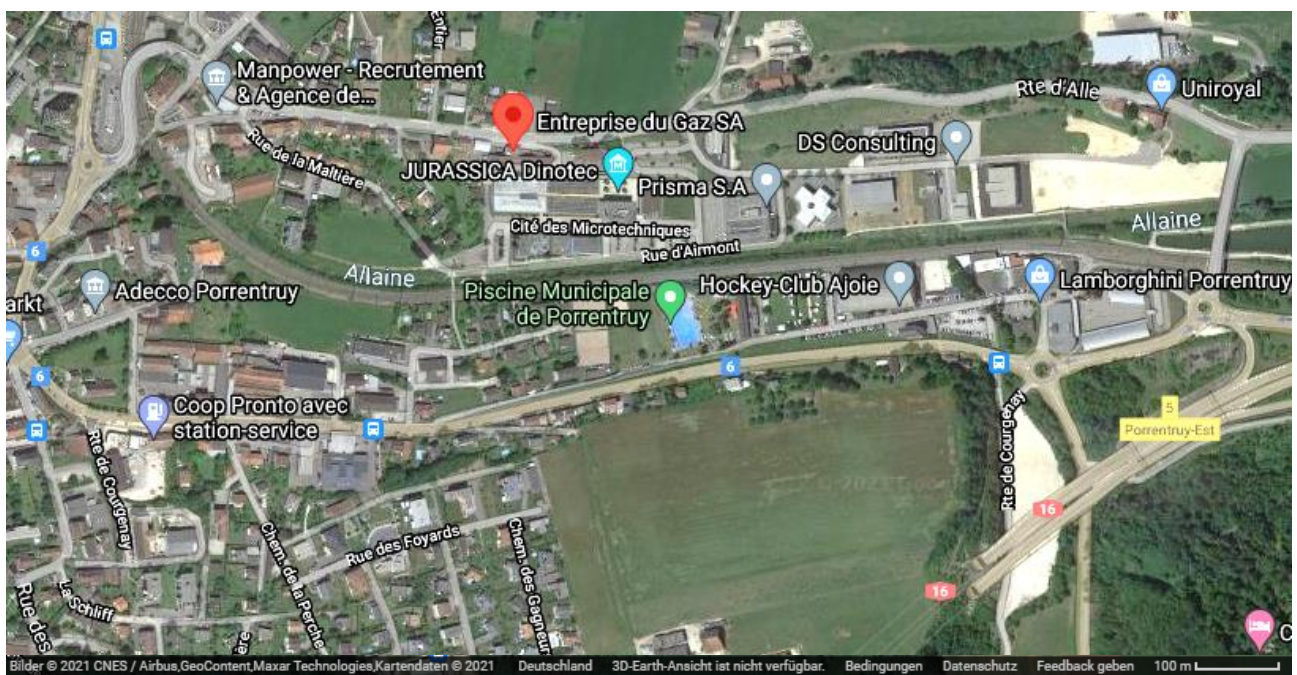

N'hésitez pas à nous rendre visite et profiter d'un grand assortiment de gaz.

Afin de répondre à toutes vos questions concernant les différents gaz, demandez un rendez-vous avec notre conseiller de vente qui sera heureux de vous faire profiter de son expérience.

Nous nous réjouissons de votre visite.

Où nous trouver?

Messer Schweiz AG
Seonerstrasse 75
5600 Lenzburg
Tél. 062 886 41 41
info@messer.ch
www.messer.ch

Messer Schweiz AG
Route de Denges 28 F
1027 Lonay
Tél. 021 811 40 20
info@messer.ch
www.messer.ch